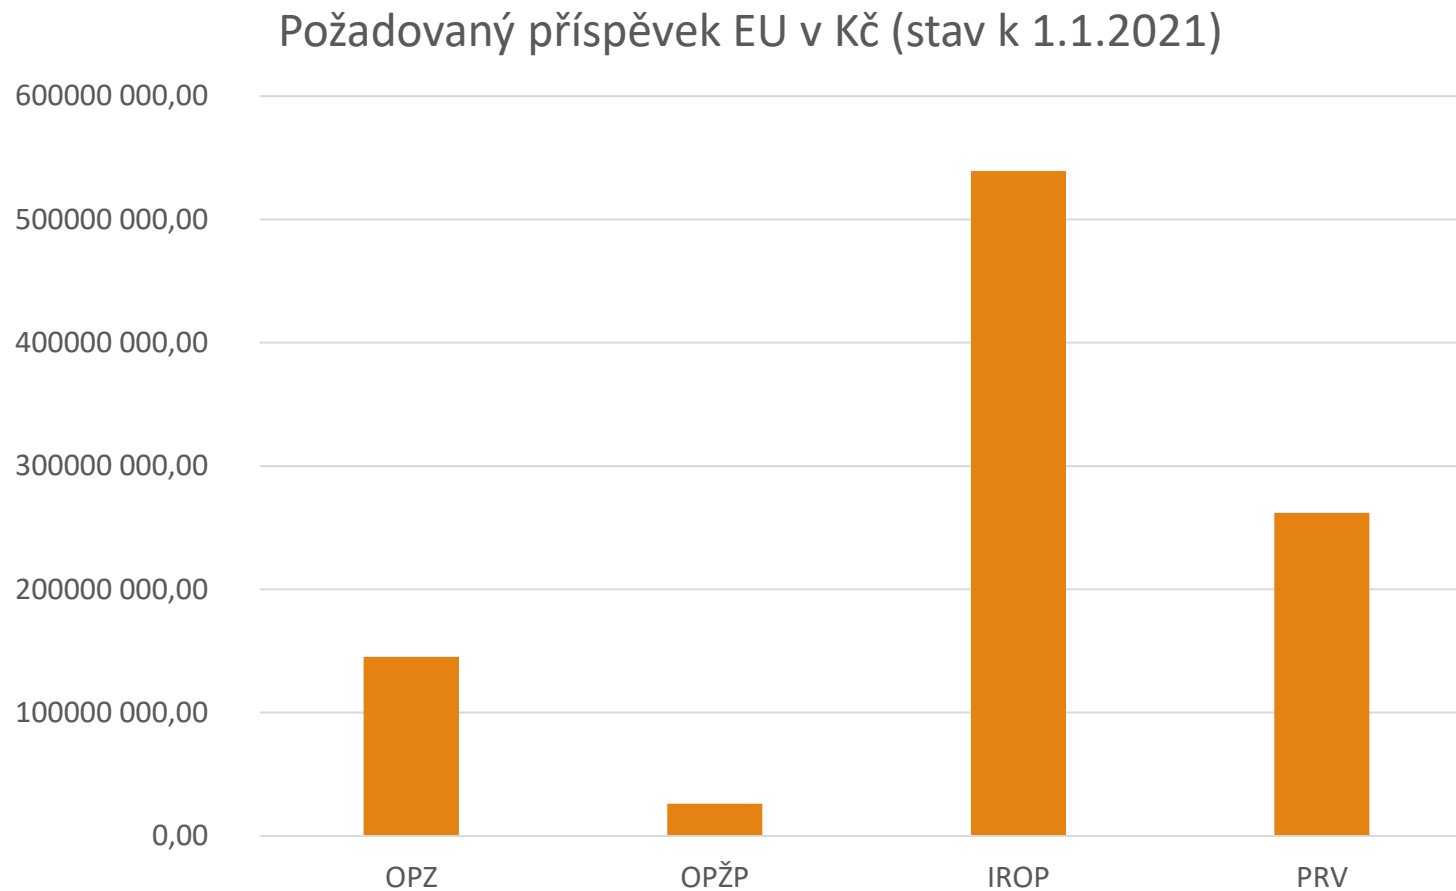

POŽADOVANÝ PŘÍSPĚVEK EU VE SCHVÁLENÝCH ŽÁDOSTECH S PRÁVNÍM AKTEM PODANÝCH VE VÝZVÁCH MAS JMK