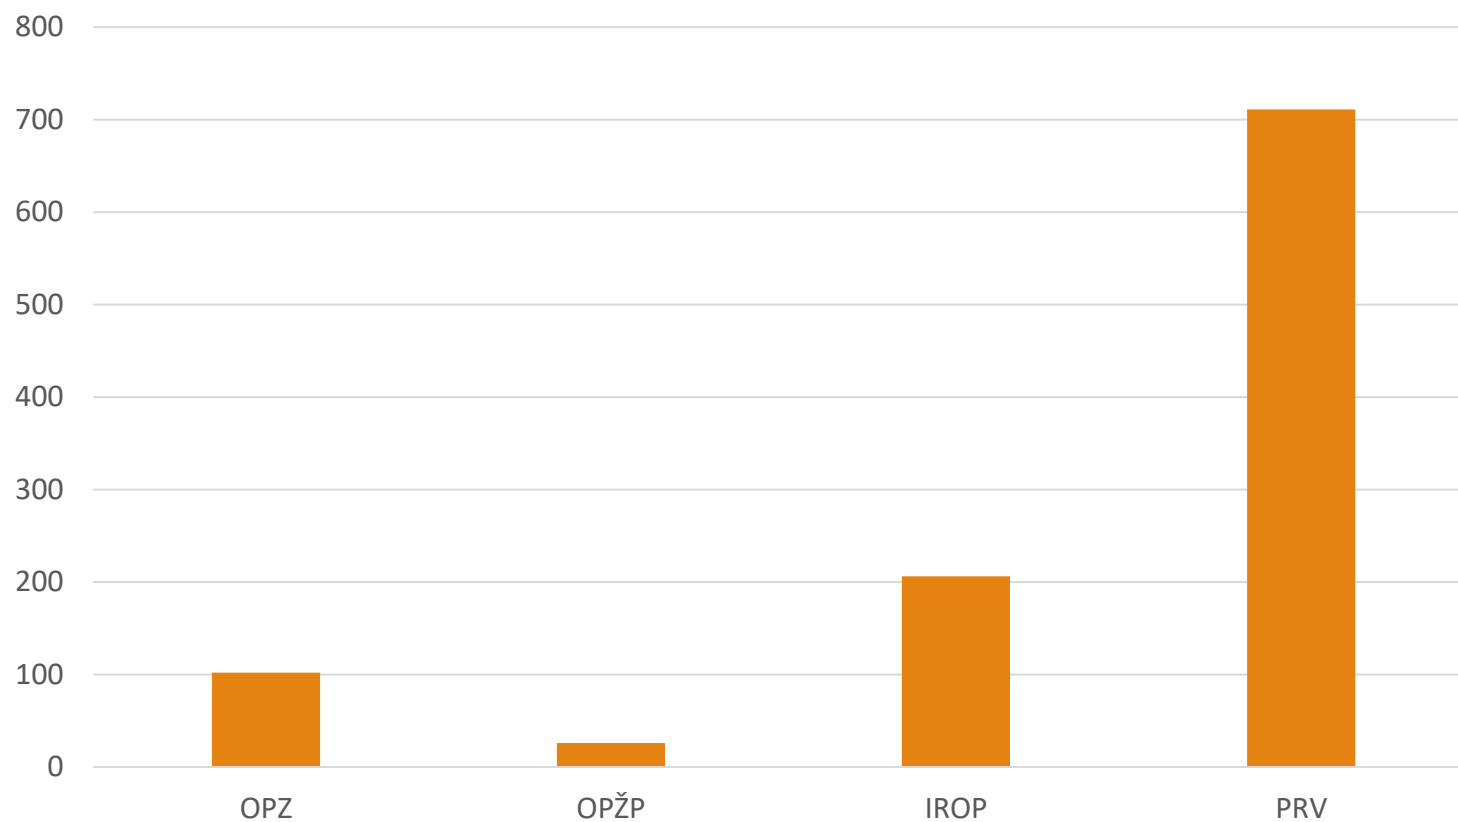

POČET SCHVÁLENÝCH ŽÁDOSTÍ S PRÁVNÍM AKTEM PODANÝCH VE VÝZVÁCH MAS JMK

Počet schválených žádostí s PK k 1.1.2021