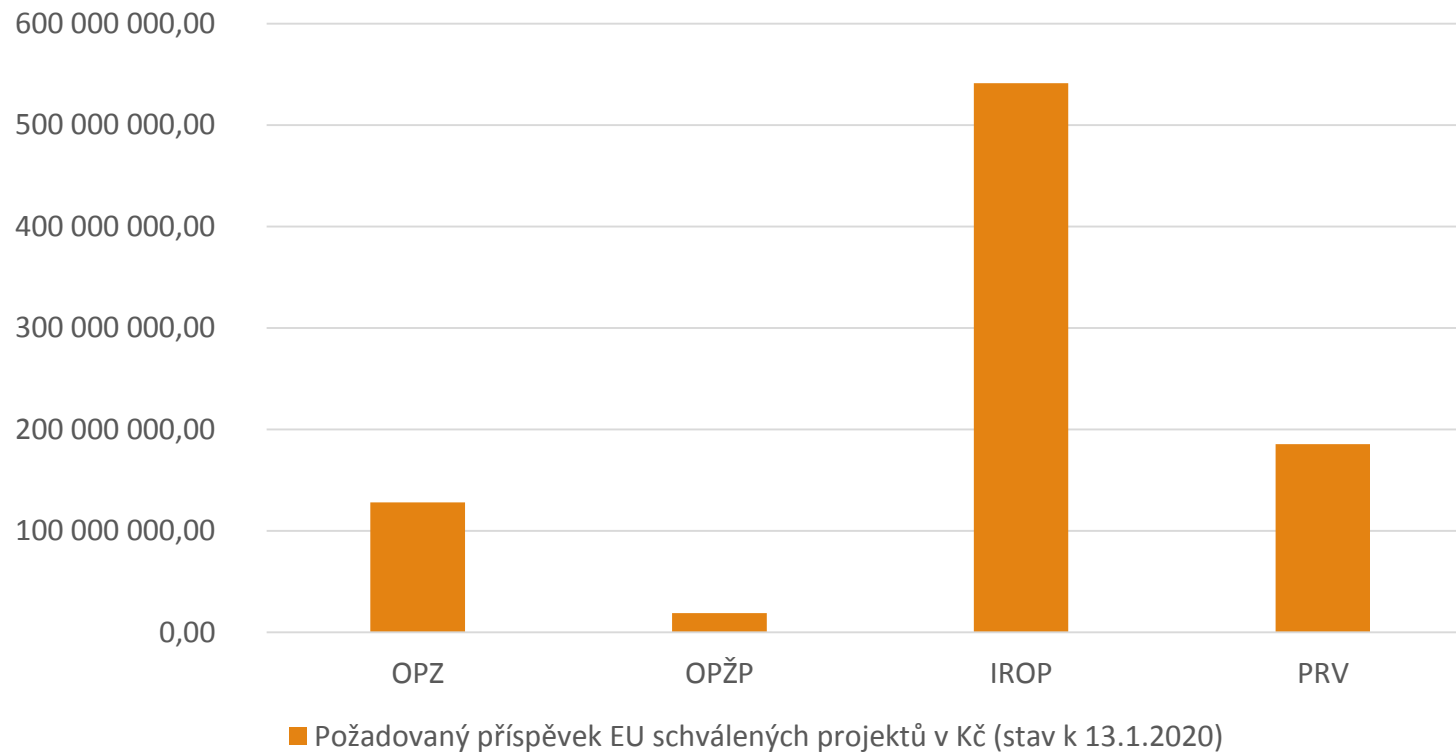

Aktuální informace k činnosti a strategiím MAS v území (CLLD)

Požadovaný příspěvek EU schválených projektů v Kč (stav k 13.1.2020)